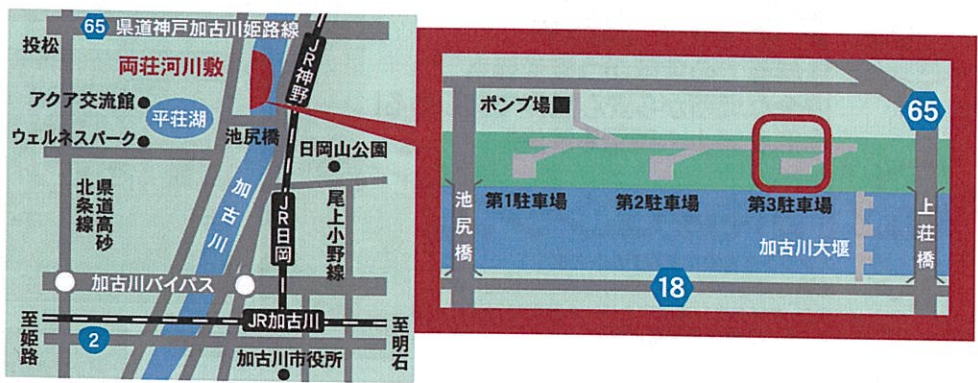

『フックスライディング200』  
刈取部が200mm  
左にスライド！  
『イバラ進む』  
悪路でも滑りにくく  
安定した走行を！

◎雑草地・競技場・河川敷にオススメ

乾燥地・芝生・傾斜地などタフな現場で大活躍！  
乗用タイプなので体への負担も少なく、広大な敷地もスピーディーに刈れます。

アクセスMAP >>  
**キャニコム超草刈実演会**  
加古川河川緑地(両荘地区)  
〒675-1232  
兵庫県加古川市上荘町